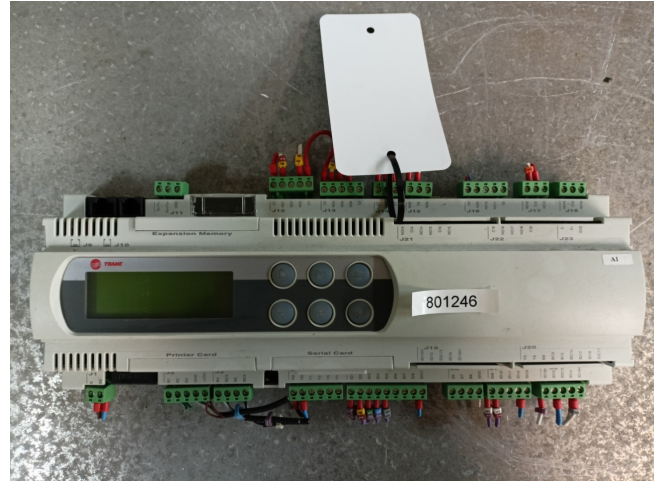

Carel PCO2TR0BM0

Specifications

Merk	Carel
Type	PCO2TR0BM0
Spec.	Controller
Stock	1

Description

Used Carel PCO2TR0BM0

Gebruikte Carel PCO2TR0BM0 controller. Gedemonteerd van een Trane CGAN 400 koelmachine. Rev. 1.614.